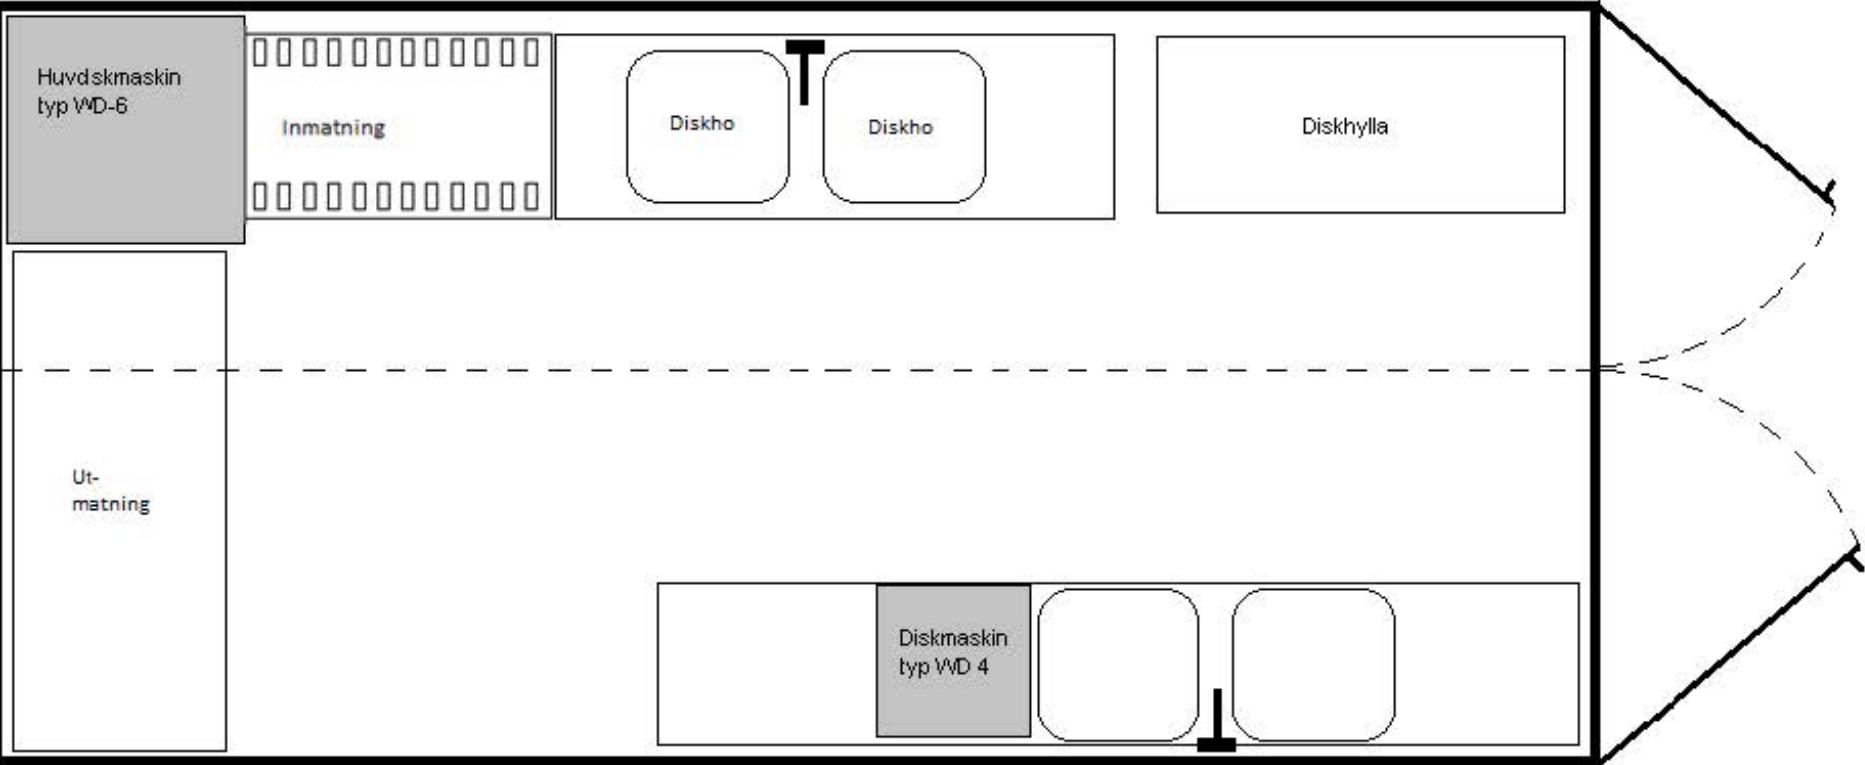

DISKCONTAINER 20 FOT MED TVÅ MASKINER

610 cm

250 cm

EI: 32 A
Vatten & Avlopp