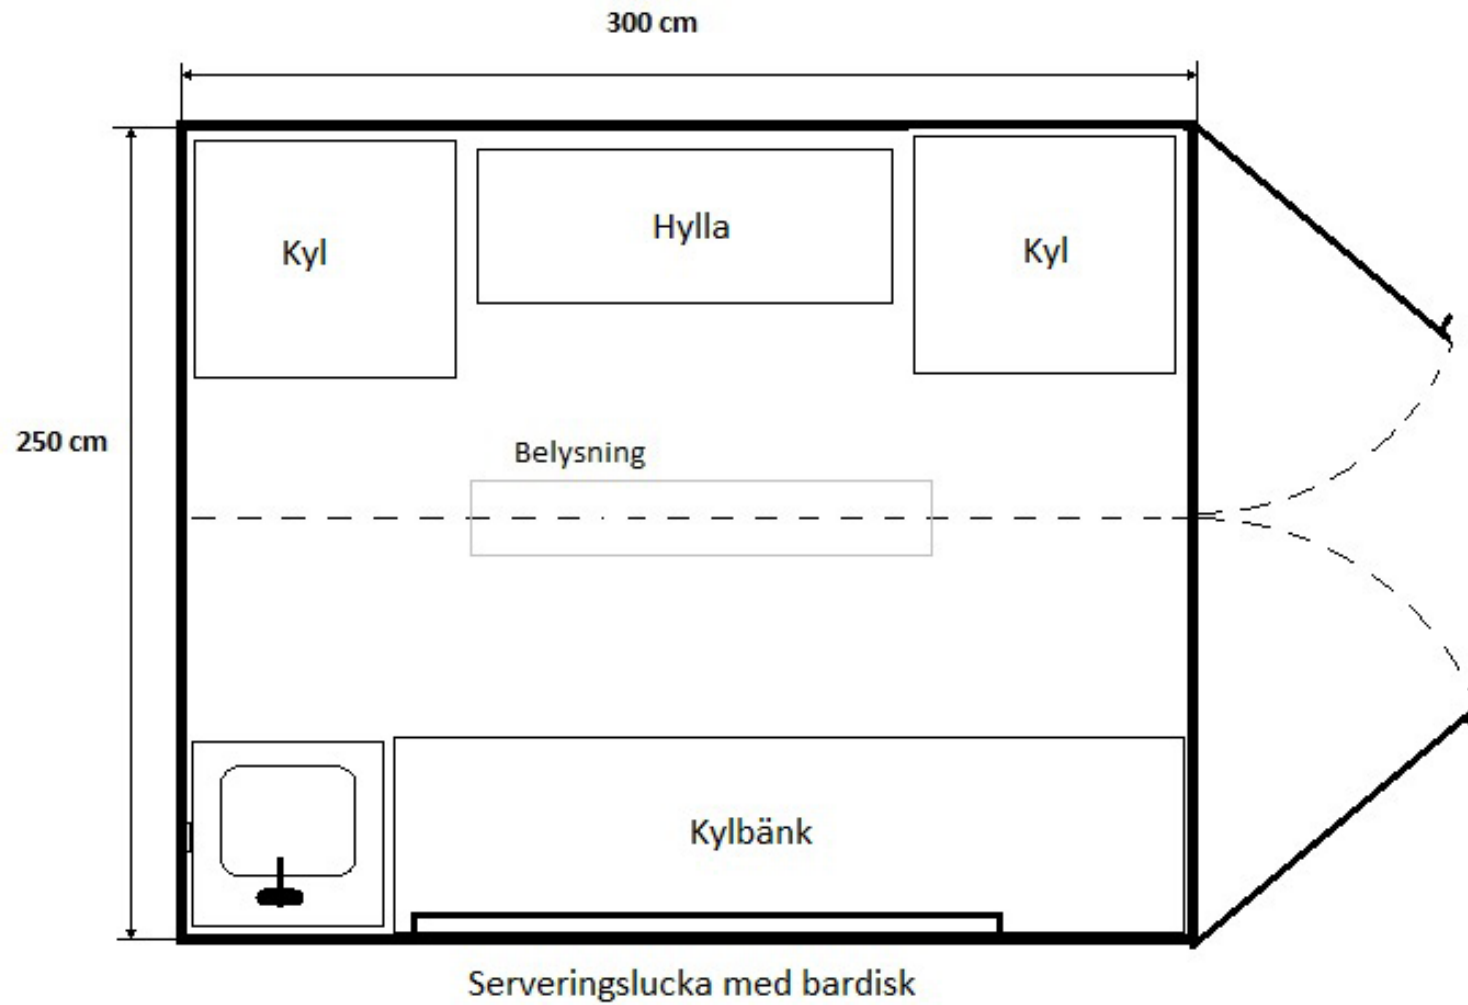

BARCONTAINER 10 FOT

Inkoppling
El: 1* 16-63 A
Avlopp 50 mm
Vatten 3/4 tum kv