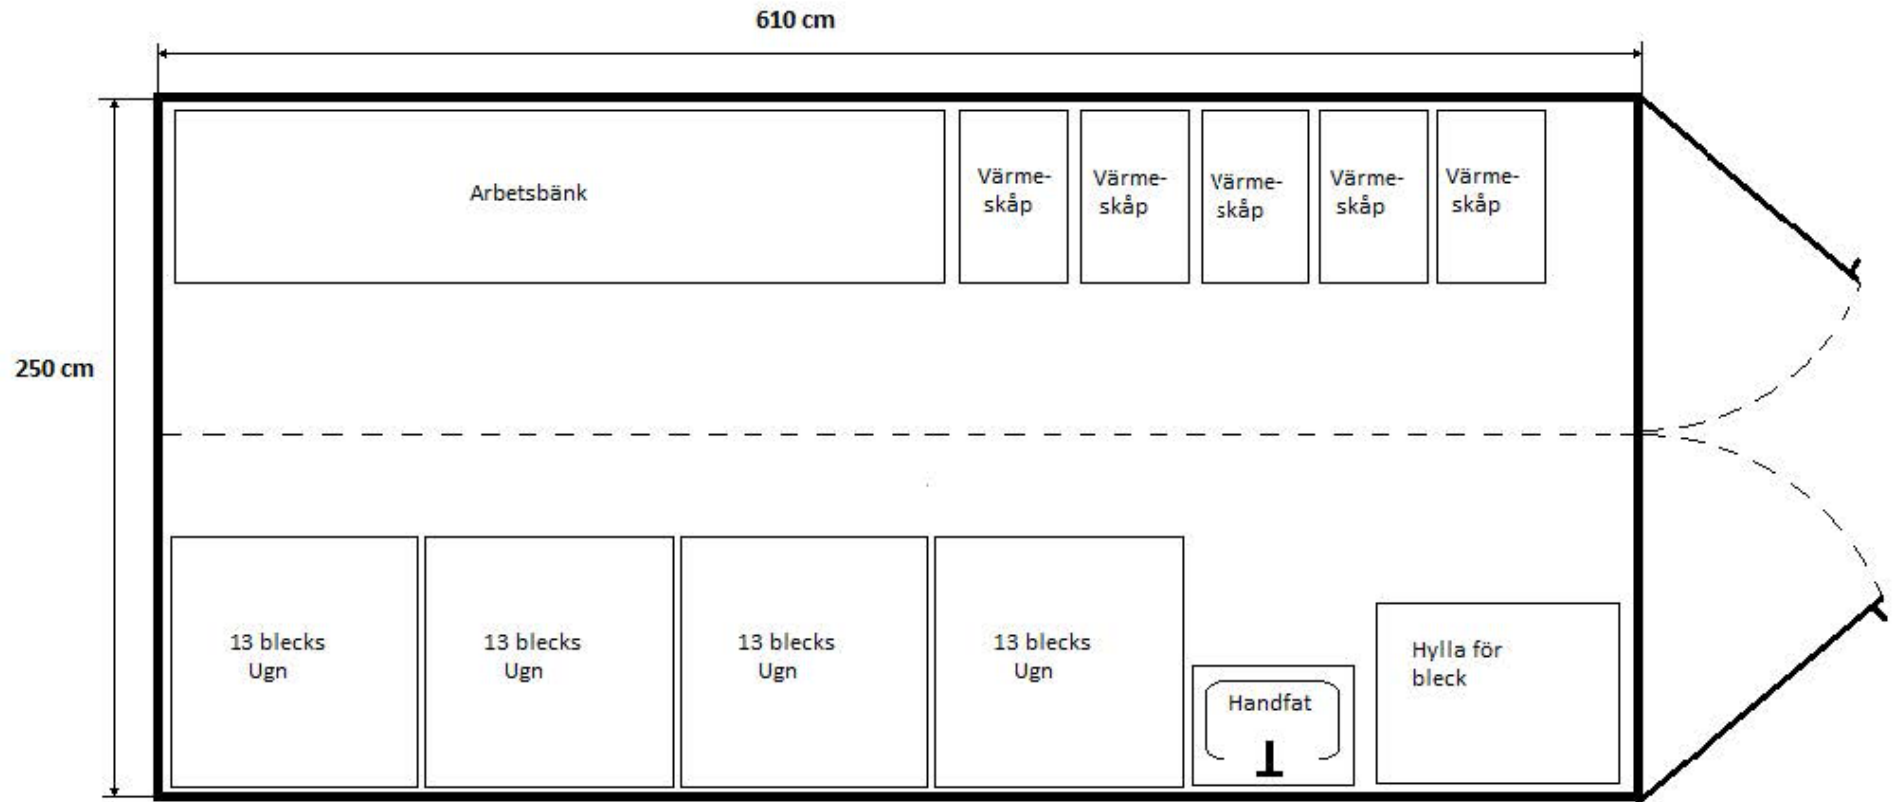

# VOLYMKÖK 1

Inkoppling:  
El: 3\*63 A  
Vatten: 1/2 tum  
Avlopp 50 mm