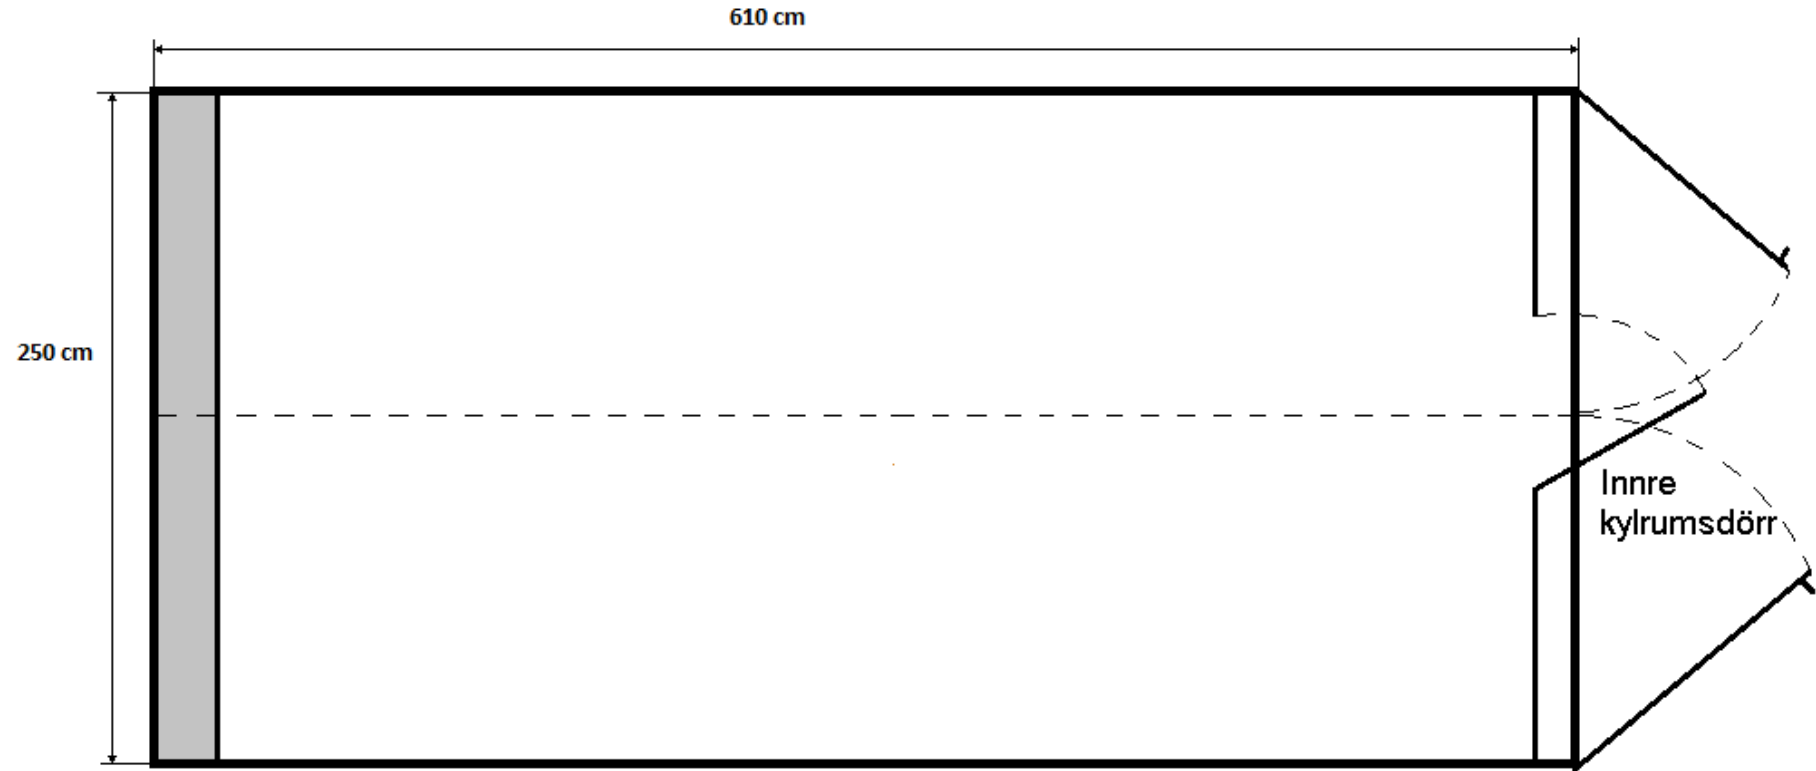

KYLCONTAINER 20 FOT MED KYLRUMSDÖRR

Anslutning el:
32 A 400 V 3 fas