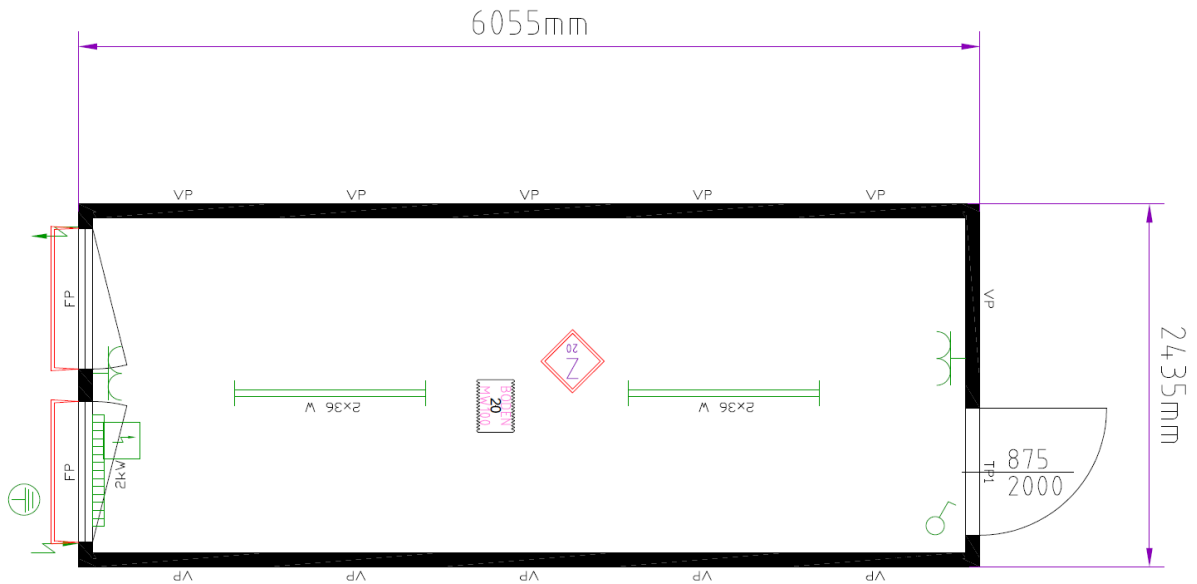

KONTOR 20 FOT - FÖNSTER KORTSIDA

KONTOR 20 FOT - FÖNSTER LÅNGSIDA